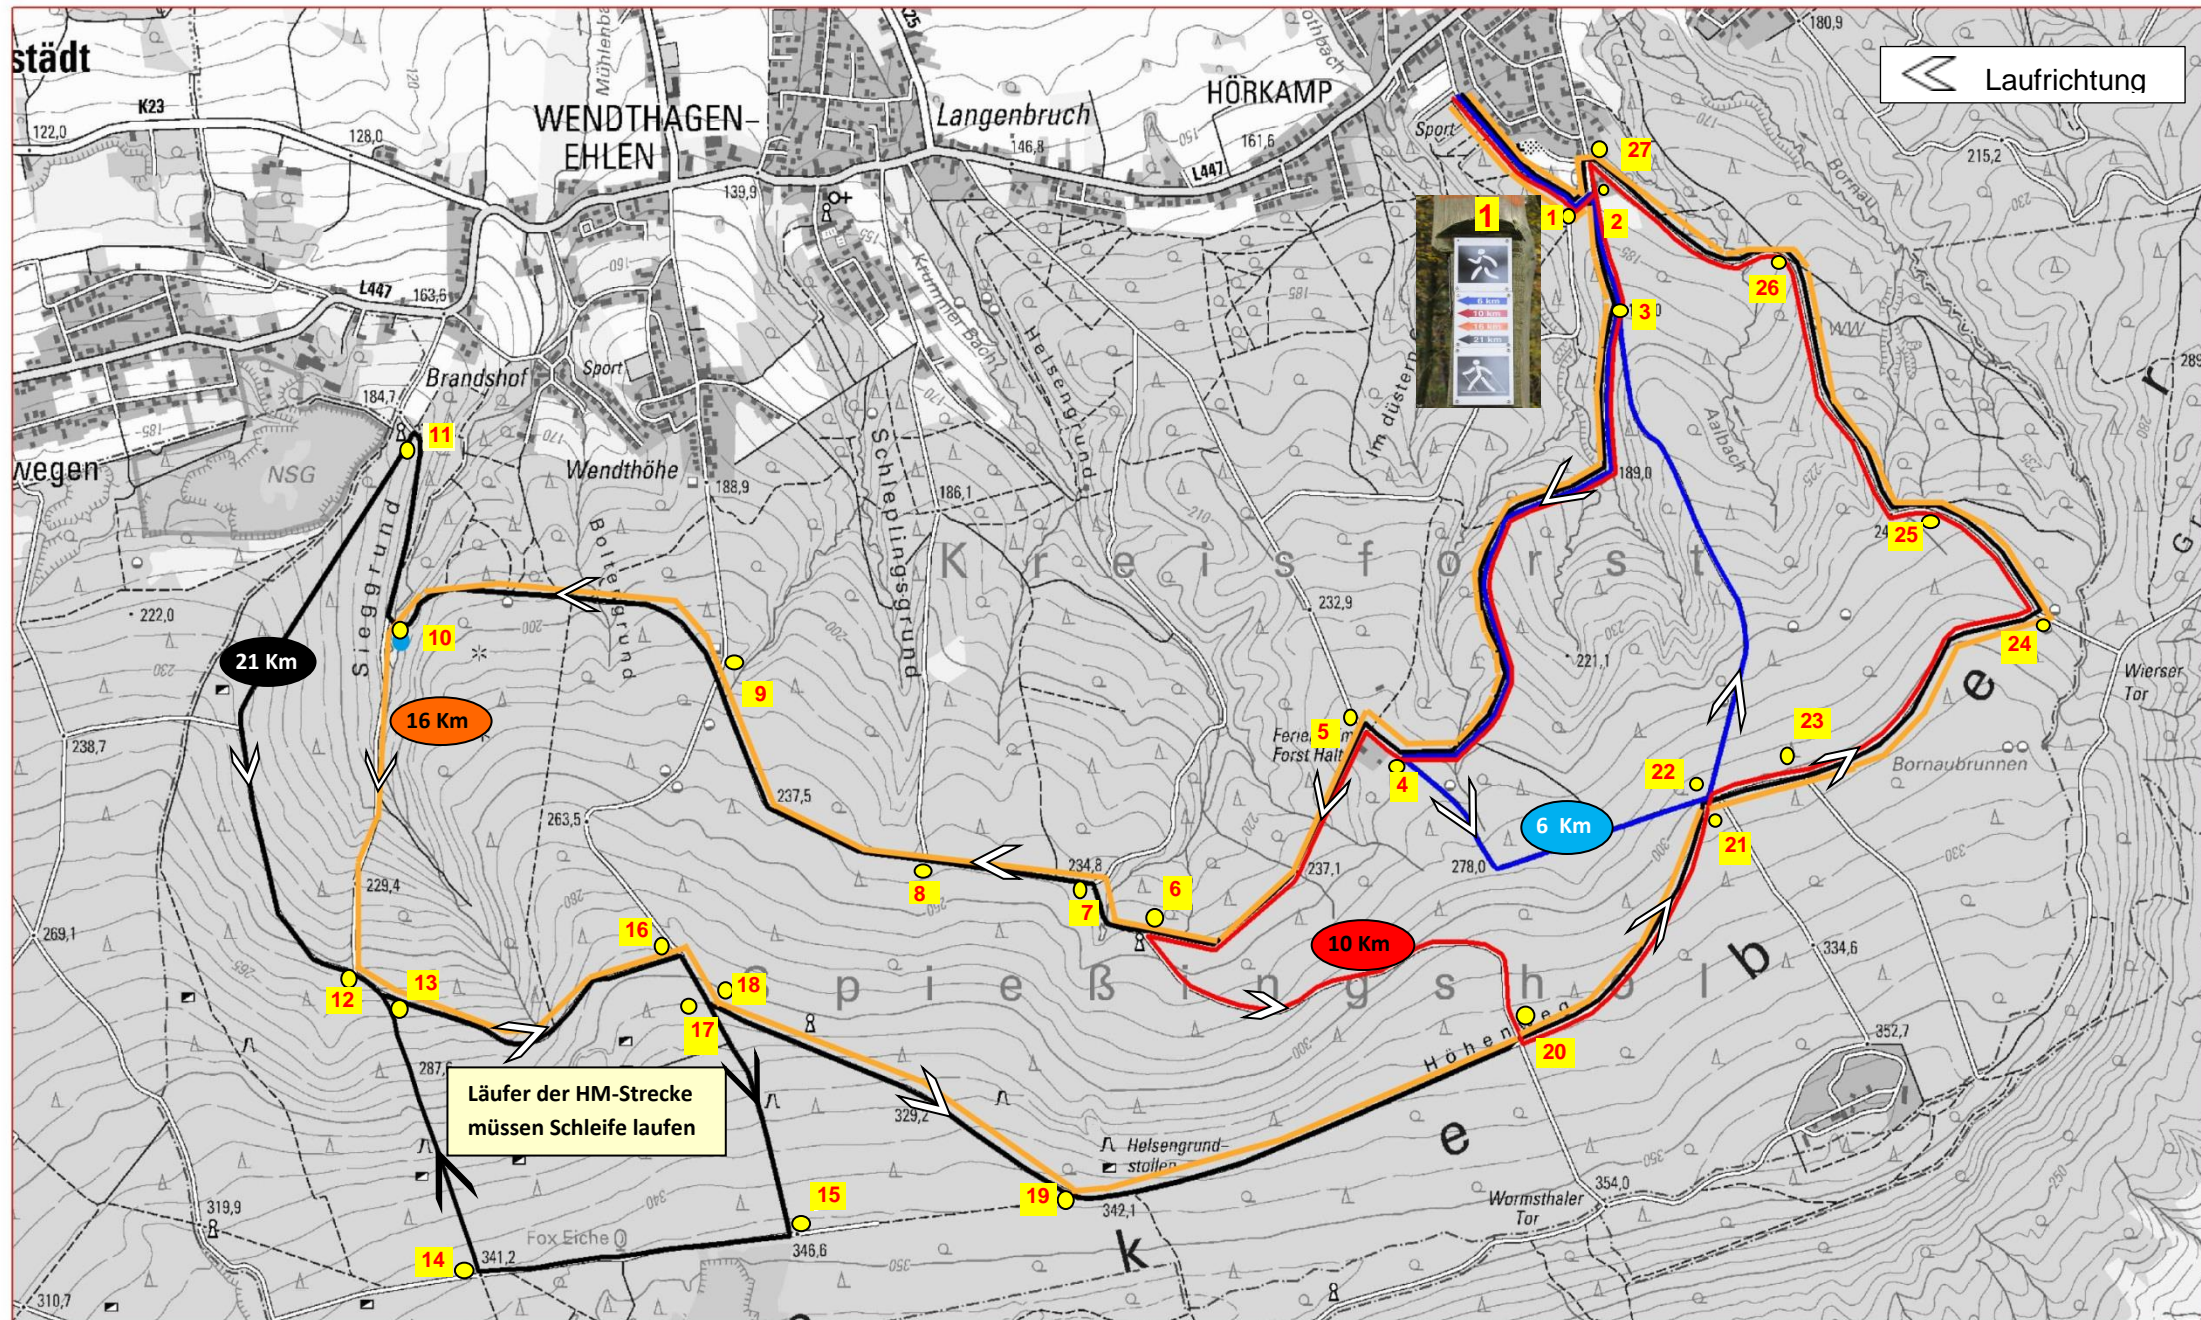

6 Km

10 Km

16 Km

21 Km

Maßstab 1 : 25000

Lauftrichtung

Läufer der HM-Strecke  
müssen Schleife laufen